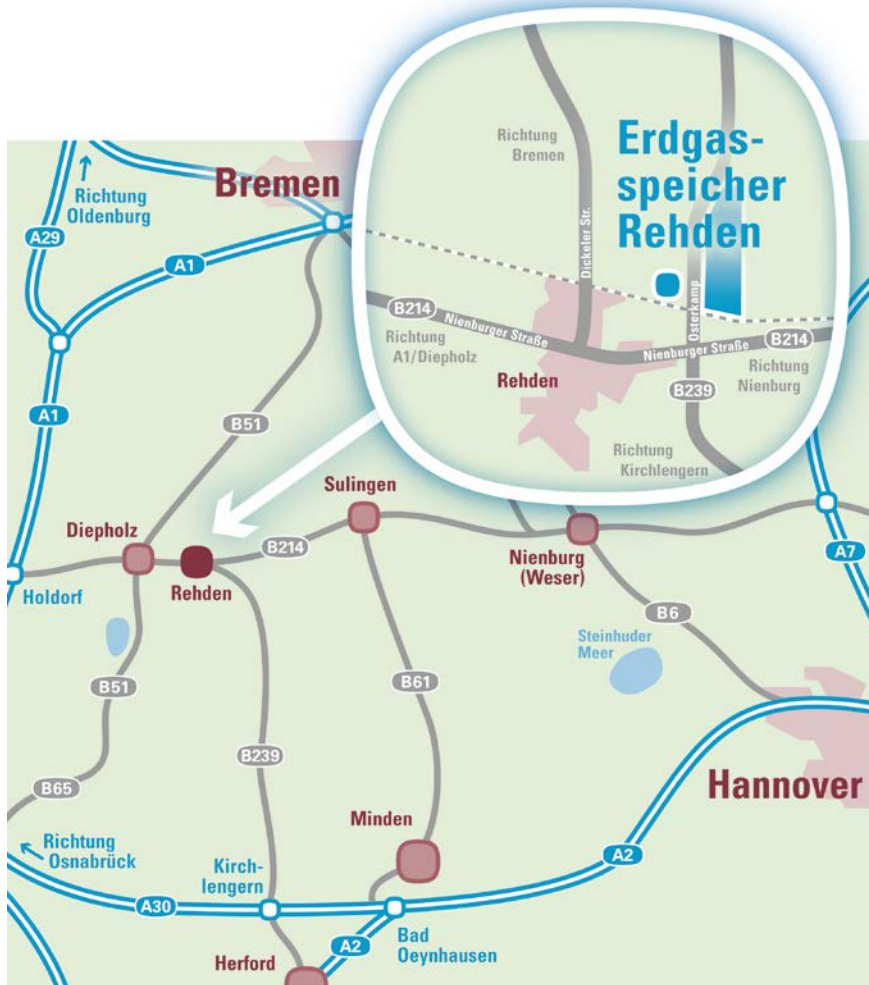

# Anfahrtsbeschreibung zum Erdgasspeicher Rehden

So gelangen Sie zum Erdgasspeicher Rehden:

## Aus Richtung Osten:

Aus Richtung Nienburg/Sulingen der B214 in Fahrtrichtung Diepholz folgen, vor Ortseingang Rehden an der Ampelkreuzung B239/B214 rechts abbiegen in den Osterkamp.

## Aus Richtung Süden:

Von Autobahn A2/A30 und Herford/Minden aus über B239 bis zur Ampelkreuzung B214/B239 vor Ortseingang Rehden. An der Ampelkreuzung geradeaus in den Osterkamp fahren.

## Aus Richtung Osnabrück:

Über B65 und B51 nach Diepholz, in Diepholz von der B51 auf die B214 in Fahrtrichtung Sulingen/Nienburg wechseln, der B214 folgen bis zur Ampelkreuzung B214/B239 hinter Ortsausgang Rehden, an der Ampelkreuzung links abbiegen in den Osterkamp.